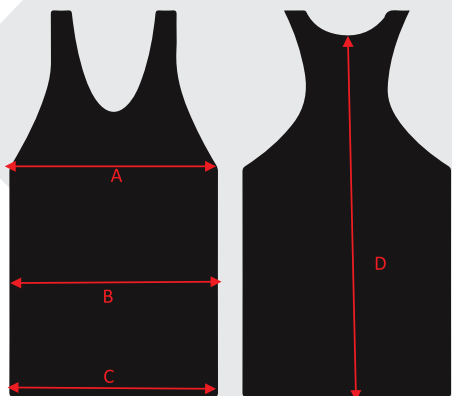

NÁTĚLNÍK FUNKČNÍ FORCE TOP LADY ČERNÝ/ WOMEN'S TANK TOP FORCE TOP LADY, BLACK

	S-M	L-XL
A	34	39
B	34	39
C	34	39
D	58	62

Upozornění: Velikostní tabulka je pouze orientační / Warning: Size chart is just for reference

Material / Material:
90% nylon, 10% spandex

F FORCE
DESIGN

Dodavatel / Importer / Поставщик

KCK Cyklosport-Mode s.r.o.
Bartošova 348, 765 02 Otrokovice-Kvítkovice, CZ
www.kckcyklosport.cz, www.force.cz
Země původu Čína / Made in China /
Страна происхождения Китай