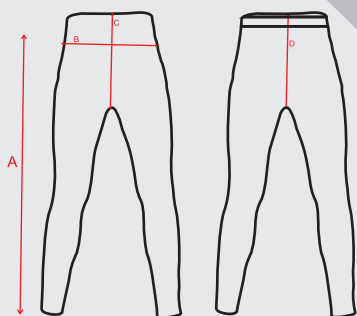

## KALHOTY/FUNKČNÍ PRÁDLO FORCE FROST ČERNÉ/ PANT/UNDERWEAR FORCE THUNDER LONG SLEEVES BLACK

ploché švy/  
seamless comfort

drží teplo a sucho/  
stay dry and warm

prodyšný materiál/  
breathable material

	S-M	L-XL
A	87	92
B	30	36
C	25	27
D	28	30

**Upozornění:** Velikostní tabulka je pouze orientační / **Warning:** Size chart is just for reference

**Materiál / Material:**

35% bamboo, 60% nylon, 5% spandex