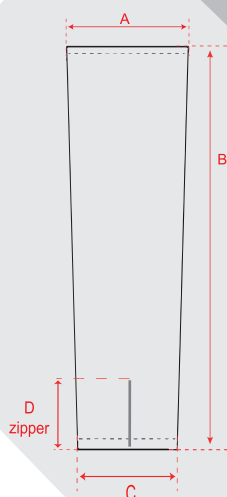

NÁVLEKY NA NOHY FORCE TERM DLOUHÉ, ČERNÉ LEG WARMERS FORCE TERM LONG, BLACK

	XS	S	M	L	XL		
A	20	21	22	23	24		
B	61	64	68	70	71		
C	9	10	11	11,5	12		
D	12	12	12	12	12		
	XS	S	M	L	XL		
VÝŠKA/HEIGHT - cm	145-160	160-170	170-180	180-190	190-200		
ŠÍŘKA/WEIGHT - kg	50-60	60-75	75-85	85-95	95-100		

Upozornění: Velikostní tabulka je pouze orientační / **Warning:** Size chart is just for reference

Materiál / Material:
92% polyester, 8% spandex

FORCE
DESIGN

Dodavatel / Importer / Поставщик

KCK Cyklosport-Mode s.r.o.
Bartošova ulice 348, Otrokovice 765 02, CZ
www.kckcyklosport.cz, www.force.cz
Země původu Čína / Made in China /
Страна происхождения Китай