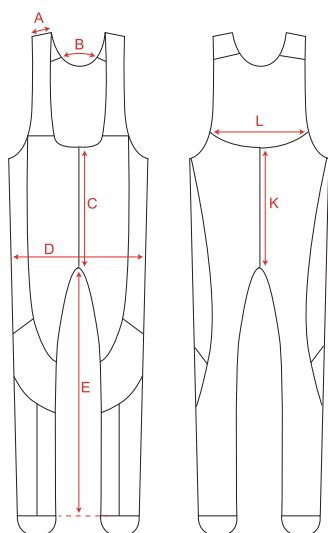

KALHOTY FORCE Z68 SE ŠRÁKY A VLOŽKOU / BIBTIGHTS FORCE Z68 WITH PAD

ART. 90039

- SK** NOHAVICE FORCE Z68
- PL** SPODNIIE KOLARSKIE DŁUSIE FORCE Z68
- D** HOSEN FORCE Z68
- RU** ШТАНЫ FORCE Z68
- SI** DOLGE KOLESARSKIE HLAČE FORCE Z68
- HU** KANTÁROS NADRÁG FORCE Z68
- LV** GARĀS VELOBIKSES FORCE Z68
- IT** CALZAMAGLIA FORCE Z68
- RO** BIB PANTALONI STRAMTI FORCE Z68
- HR** USKE HLAČE FORCE Z68

Materiál / Material:

92% POLYESTER, 8% SPANDEX

	XS	S	M	L	XL	XXL
A	6,5	7	7	7	7,5	7,5
B	6,5	7	7,5	7,5	7,5	7,5
C	28	29	29	29,5	30	31
D	33	37	41	43,5	47	50
E	64	66	71	74	74	75
K	43	44	45,5	45,5	46,5	48
L	18	19	20	21	22,5	23