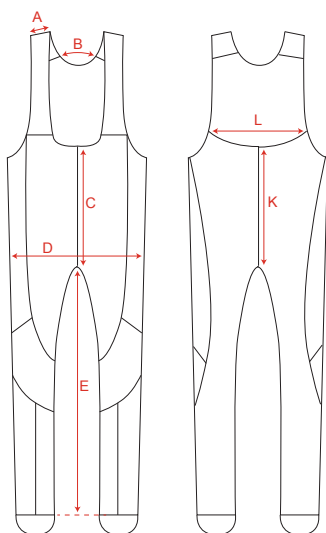

KALHOTY FORCE Z68 PRO SE ŠRÁKY BEZ VLOŽKY / BIBTIGHTS FORCE Z68 PRO WITHOUT PAD

ART. 90036

- SK** NOHAVICE FORCE Z68 PRO
- PL** SPODNIE KOLARSKIE DŁUSIE FORCE Z68 PRO
- D** HOSEN FORCE Z68 PRO
- RU** ШТАНЫ FORCE Z68 PRO
- SI** DOLGE KOLESARSKÉ HLAČE FORCE Z68 PRO
- HU** KANTÁROS NADRÁG FORCE Z68 PRO
- LV** GARĀS VELOBIKSES FORCE Z68 PRO
- IT** CALZAMAGLIA FORCE Z68 PRO
- RO** BIB PANTALONI STRAMTI FORCE Z68 PRO
- HR** USKE HLAČE FORCE Z68 PRO

Materiál / Material:

MAIN FABRIC / HLAVNÍ DÍL: 92% POLYESTER, 8% ELASTAN
SIDE PANNELS / BOČNÍ PANELY: 100% POLYESTER

	XS	S	M	L	XL	XXL	XXXL
A	6,5	7	7	7	7,5	7,5	7,5
B	6,5	7	7,5	7,5	7,5	7,5	7,5
C	28	29	29	29,5	30	31	31
D	33	37	41	43,5	47	50	53
E	64	66	71	74	74	75	75
K	43	44	45,5	45,5	46,5	48	49
L	18	19	20	21	22,5	23	23