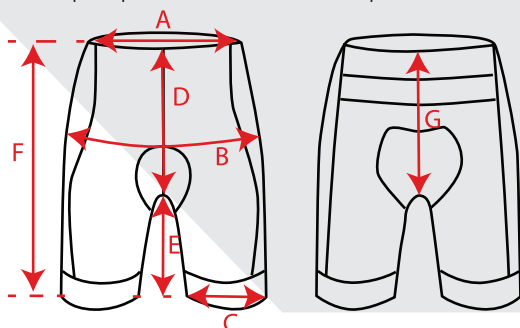

KRAČASY FORCE B20 DO PASU S GEL VLOŽKOU, ČERNÉ SHORTS FORCE B20 TO WAIST WITH GEL PAD, BLACK

přední pohled / front view

zadní pohled / back view

	XS	S	M	L	XL	XXL	XXXL
A	27	29	31	33	35	37	
B	37	39	41	43	45	47	
C	16	16,5	17	17,5	18	19	
D	24	25	26	27	28	29	
E	18	19	20	21	22	523	
F	40	42	44	46	48	50	
G	36	37	38	39	40	41	

Upozornění: Velikostní tabulka je pouze orientační / Warning: Size chart is just for reference

Nepoužívejte aviváž/
Do not use softener

Material / Material:
82% nylon, 18% spandex

FORCE
DESIGN

Dodavatel / Importer / Поставщик