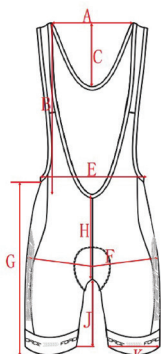

KRAŤASY SE ŠRÁKY A VLOŽKOU FORCE B40

KÓD 900275

- EN** BIB SHORTS WITH PAD
- SK** CYKLISTICKÉ NOHAVICE S TRAKMI A VLOŽKOU
- D** FAHRRAD HOSE MIT TRÄGER
- LV** VELOBRAUKŠANAS ŠORTI AR LENCĒM
- HU** KANTÁROS NADRÁG
- RO** PANTALONI SCURTI DE CICLISM CU BRETELE
- PL** SPODENKI KOLARSKIE NA SZELKACH
- HR** BICIKLISTIČKE KRATKE HLAČICE S TREGERIMA
- SLO** KRATKE KOLESARSKÉ HLAČE Z NARAMNICAMI
- IT** CALZONCINI CON BRETELLE
- RU** ВЕЛОСИПЕДНЫЕ ШОРТЫ С КОЛГОТКАМИ

Materiál / Material:

82% NYLON, 18% SPANDEX

	XS	S	M	L	XL	XXL
A	15,5	16	16,5	17	17,5	18
B	37,5	38,5	39	39,5	40,5	41,5
C	14	14,5	15	15,5	16	16,5
D	6	6	6	6	6	6
E	31	33	35	37	39	41
F	37	39	41	43	45	47
G	45	47	49	51	53	55
H	24	25	26	27	28	29
I	56	57	58	59	60	61
J	18	19	20	21	22	23
K	16	16,5	17	17,5	18	19