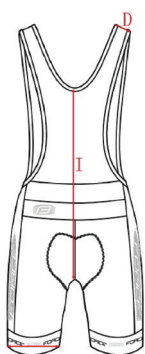

KRAŤASY SE ŠRÁKY A VLOŽKOU FORCE B40

KÓD 900275

- EN** BIB SHORTS WITH PAD
- SK** CYKLISTICKÉ NOHAVICE S TRAKMI A VLOŽKOU
- D** FAHRRAD HOSE MIT TRÄGER
- LV** VELOBRAUKŠANAS ŠORTI AR LENCĒM
- HU** KANTÁROS NADRÁG
- RO** PANTALONI SCURTI DE CICLISM CU BRETELE
- PL** SPODENKI KOLARSKIE NA SZELKACH
- HR** BICIKLISTIČKE KRATKE HLAČICE S TREGERIMA
- SLO** KRATKE KOLESARSKÉ HLAČE Z NARAMNICAMI
- IT** CALZONCINI CON BRETELLE
- RU** ВЕЛОСИПЕДНЫЕ ШОРТЫ С КОЛГОТКАМИ

Materiál / Material:

82% NYLON, 18% SPANDEX

	XS	S	M	L	XL	XXL
A	15,5	16	16,5	17	17,5	18
B	37,5	38,5	39	39,5	40,5	41,5
C	14	14,5	15	15,5	16	16,5
D	6	6	6	6	6	6
E	31	33	35	37	39	41
F	37	39	41	43	45	47
G	45	47	49	51	53	55
H	24	25	26	27	28	29
I	56	57	58	59	60	61
J	18	19	20	21	22	23
K	16	16,5	17	17,5	18	19