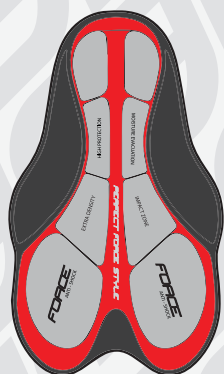

KRAŤASY SE ŠRÁKY A VLOŽKOU FORCE B40

KÓD 900275

- EN** BIB SHORTS WITH PAD
- SK** CYKLISTICKÉ NOHAVICE S TRAKMI A VLOŽKOU
- D** FAHRRAD HOSE MIT TRÄGER
- LV** VELOBRAUKŠANAS ŠORTI AR LENCĒM
- HU** KANTÁROS NADRÁG
- RO** PANTALONI SCURTI DE CICLISM CU BRETELE
- PL** SPODENKI KOLARSKIE NA SZELKACH
- HR** BICIKLISTIČKE KRATKE HLAČICE S TREGERIMA
- SLO** KRATKE KOLESARSKÉ HLAČE Z NARAMNICAMI
- IT** CALZONCINI CON BRETELLE
- RU** ВЕЛОСИПЕДНЫЕ ШОРТЫ С КОЛГОТКАМИ

Materiál / Material:

82% NYLON, 18% SPANDEX

	XS	S	M	L	XL	XXL
A	15,5	16	16,5	17	17,5	18
B	37,5	38,5	39	39,5	40,5	41,5
C	14	14,5	15	15,5	16	16,5
D	6	6	6	6	6	6
E	31	33	35	37	39	41
F	37	39	41	43	45	47
G	45	47	49	51	53	55
H	24	25	26	27	28	29
I	56	57	58	59	60	61
J	18	19	20	21	22	23
K	16	16,5	17	17,5	18	19