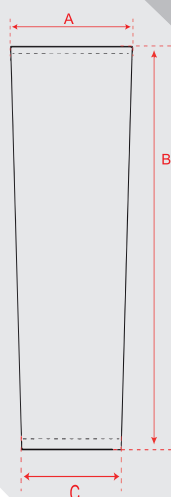

NÁVLEKY NA RUCI FORCE TERM, ČERNÉ HANDS WARMERS FORCE TERM, BLACK

	XS	S	M	L	XL		
A	11	12	13,5	14,5	16		
B	44	46	48	50	52		
C	7	8	9	10	11		
	XS	S	M	L	XL		
VÝŠKA/HEIGHT - cm	145-160	150-170	160-180	170-185	185-190		
ŠÍŘKA/WEIGHT - kg	50-60	60-75	75-85	85-95	95-100		

Upozornění: Velikostní tabulka je pouze orientační / **Warning:** Size chart is just for reference

Materiál / Material:
92% polyester, 8% spandex

FD FORCE
DESIGN

Dodavatel / Importer / Поставщик

KCK Cyklosport-Mode s.r.o.
Bartošova ulice 348, Otrokovice 765 02, CZ
www.kckcyklosport.cz, www.force.cz
Země původu Čína / Made in China /
Страна происхождения Китай