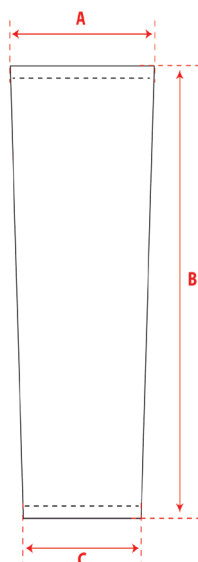

NÁVLEKY NA RUCHE FORCE TERM

ART. 900153

- SK** NÁVLEKY NA RUKY FORCE - TERM
- PL** RĘKAWKI KOLARSKIE NA RĘCE FORCE - TERM
- EN** ARM WARMERS FORCE TERM
- D** HAND-SCHLÜPFERN FORCE - TERM
- RU** НАРУКАВНИКИ FORCE ЧЁРНЫЕ
- SI** ROKAVI FORCE - TERM
- HU** KARMELEGÍTŐ FORCE - TERM
- LT** ROKU SILDĪTĀJI FORCE - TERM
- IT** SCALDAMANI FORCE - TERM
- RO** INCAZITOR LA MAINI FORCE - TERM
- HR** NAVLAKA ZA RUCHE FORCE - TERM

Materiál / Material:

92% POLYESTER, 8% SPANDEX

	XS	S	M	L	XL
A	11	12	13,5	14,5	16
B	44	46	48	50	52
C	7	8	9	10	11

	XS	S	M	L	XL
Výška / Height - cm	145-160	150-170	160-180	170-185	185-190
Šířka / Weight - kg	50-60	60-75	75-80	80-85	85-90