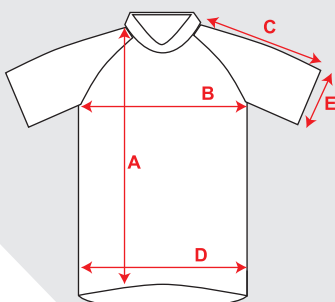

## DRES FORCE MTB ATTACK, ČERNO ŠEDÝ JERSEY FORCE MTB ATTACK, BLACK GREY

	XS	S	M	L	XL	XXL	XXXL
<b>A</b>	66	68	70	72	74	76	78
<b>B</b>	49,5	51,5	53,5	55,5	57,5	59,5	61,5
<b>C</b>	36	37	38	39	40	40,5	41
<b>D</b>	46	48	50	52	54	56	58
<b>E</b>	17	17,5	18	18,5	19	19,5	20