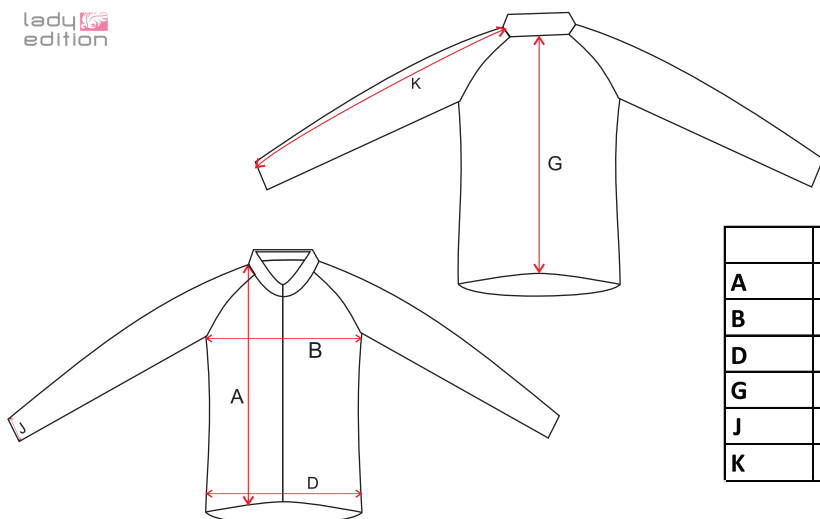

# DRES FORCE LUX DÁMSKÝ DLOUHÝ RUKÁV, RŮŽOVÝ / JERSEY FORCE LUX LADIES LONG SLEEVES, PINK ART. 900142

- (D) DRESS FORCE LUX
- (LV) KREKLS FORCE LUX
- (HU) MEZ FORCE LUX
- (PL) KOSZULKA KOLARSKA FORCE LUX
- (IT) MAGLIA FORCE LUX
- (RU) ВЕЛОСИПЕДНАЯ ФУТБОЛКА FORCE LUX
- (HR) DRES FORCE LUX
- (MK) ДРЕС FORCE LUX
- (SLO) MAJICA FORCE LUX

## Materiál / Material:

100% POLYESTER

ladu  
edition

	XS	S	M	L	XL
A	57	59	61	63	65,5
B	37	40	43	46	49
D	35	38	41	43,5	46
G	61	62	64	66	68,5
J	9	9,5	10	10,5	11
K	69	70	71	73	75

Nepoužívejte aviváž. / Do not use softener. / Avivage nicht benutzen. / Nelietot mīkstinātāju. / Ne használjon vízlágyítót. / Ne uporabljajte mehčalcev. / Sa nu folositi balsam. / Nie używać płynu zmiękczającego. / Paese di origine. / Не используйте ополаскиватель. / Nemojte koristiti omekšivač.