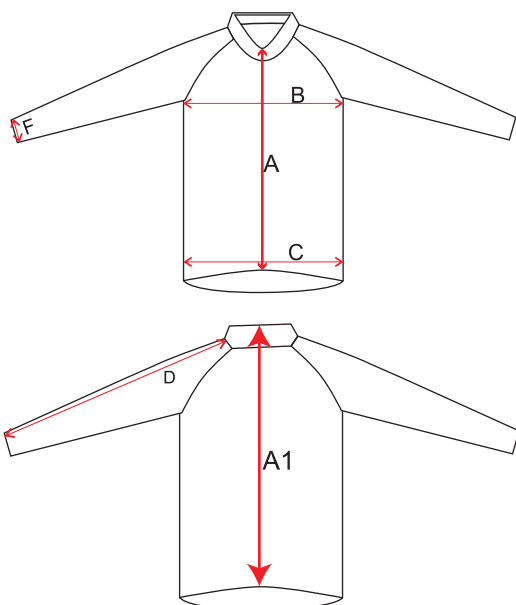

DRES FORCE LUX DLOUHÝ RUKÁV, ČERNO-BÍLÝ / JERSEY FORCE LUX LONG SLEEVES, BLACK-WHITE

ART. 900140

- (D) DRESS FORCE LUX
- (LV) KREKLS FORCE LUX
- (HU) MEZ FORCE LUX
- (PL) KOSZULKA KOLARSKA FORCE LUX
- (IT) MAGLIA FORCE LUX
- (RU) ВЕЛОСИПЕДНАЯ ФУТБОЛКА FORCE LUX
- (HR) DRES FORCE LUX
- (MK) ДРЕС FORCE LUX
- (SLO) MAJICA FORCE LUX

Materiál / Material:

100% POLYESTER

SIZE/CM	XS	S	M	L	XL	XXL
A	56	58	60	62	64	66
A1	66	68	70	72	74	76
B	50	52	54	56	58	60
C	35.5	37.5	39.5	41.5	43.5	45.5
D	73	75	77	79	81	83
F	9	9.5	10	10.5	11	11.5

Nepoužívejte aviváž. / Do not use softener. / Avivage nicht benutzen. / Nelietot mīkstinātāju. / Ne használjon vízlágyítót. / Ne uporabljajte mehčalcev. / Sa nu folositi balsam. / Nie używać płynu zmiękczającego. / Paese di origine. / Не используйте ополаскиватель. / Nemojte koristiti omekšivač.