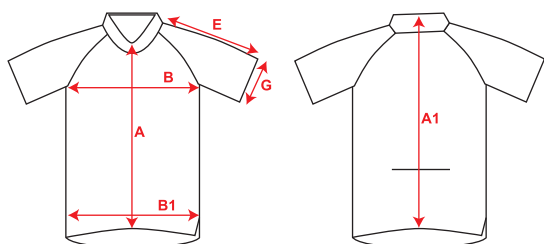

# DRES FORCE T16 KRÁTKÝ RUKÁV, ČERNO-ŠEDO-BÍLÝ

**Materiál / Material:**  
100 % POLYESTER

	XS	S	M	L	XL	XXL	XXXL
<b>A</b>	56	58	60	62	64	66	68
<b>A1</b>	66	68	70	72	74	76	78
<b>B</b>	50	52	54	56	58	60	62
<b>B1</b>	35,5	37,5	39,5	41,5	43,5	45,5	47,5
<b>E</b>	30,5	32,5	34,5	36,5	38,5	40,5	42,5
<b>G</b>	13	14	15	16	17	18	19