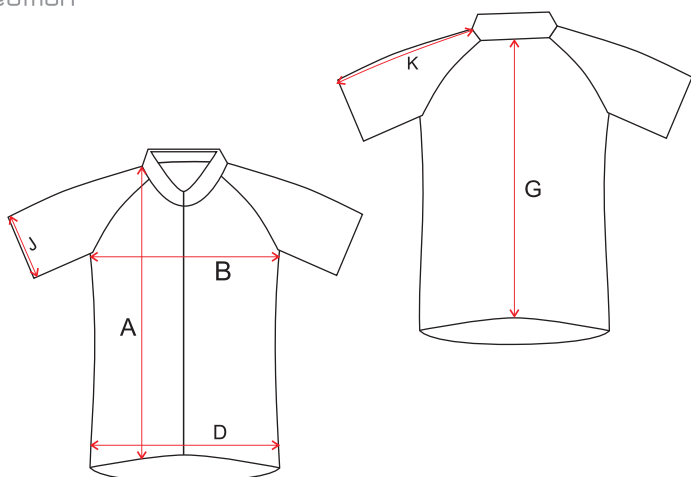

DRES FORCE LUX DÁMSKÝ KRÁTKÝ RUKÁV, RŮŽOVÝ / JERSEY FORCE LUX LADIES SHORT SLEEVES, PINK ART. 900132

- (D)** DRESS FORCE LUX
- (LV)** KREKLS FORCE LUX
- (HU)** MEZ FORCE LUX
- (PL)** KOSZULKA KOLARSKA FORCE LUX
- (IT)** MAGLIA FORCE LUX
- (RU)** ВЕЛОСИПЕДНАЯ ФУТБОЛКА FORCE LUX
- (HR)** DRES FORCE LUX
- (MK)** ДРЕС FORCE LUX
- (SLO)** MAJICA FORCE LUX

Materiál / Material:

HLAVNÍ PANEĽ / MAIN PANEL: 100% POLYESTER,
BOČNÍ PANEĽY / SIDE PANELS: SÍŤOVINA / MESH= 90% POLYESTER, 10% SPANDEX

lady
edition

	XS	S	M	L	XL
A	57	59	61	63	65,5
B	37	40	43	46	49
D	35	38	41	43,5	46
G	61	62	64	66	68,5
J	13	13	14	15	16
K	28	29	30	31	32