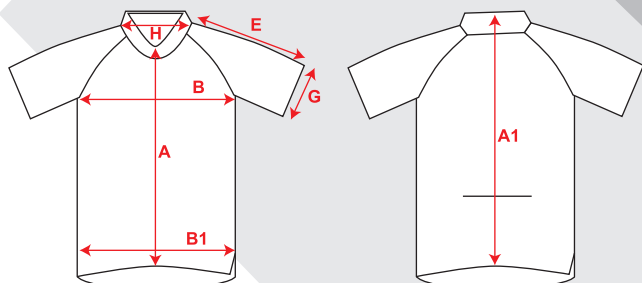

DRES FORCE LUX KRÁTKÝ RUKÁV ČERNO-FLUO JERSEY FORCE LUX SHORT SLEEVES, BLACK-FLUO

| | XS | S | M | L | XL | XXL | XXXL |
|-----------|------|------|------|------|------|------|------|
| A | 56 | 58 | 60 | 62 | 64 | 66 | 68 |
| A1 | 66 | 68 | 70 | 72 | 74 | 76 | 78 |
| B | 50 | 52 | 54 | 56 | 58 | 60 | 62 |
| B1 | 35,5 | 37,5 | 39,5 | 41,5 | 43,5 | 45,5 | 47,5 |
| E | 30,5 | 32,5 | 34,5 | 36,5 | 38,5 | 40,5 | 42,5 |
| G | 13 | 14 | 15 | 16 | 17 | 18 | 19 |
| H | 15 | 16 | 17 | 18 | 19 | 20 | 21 |

Upozornění: Velikostní tabulka je pouze orientační / Warning: Size chart is just for reference

Materiál / Material:

Hlavní panel/ main panel: 100% polyester
Boční panel/ side panels : síťovina/mesh
90% polyester, 10% spandex