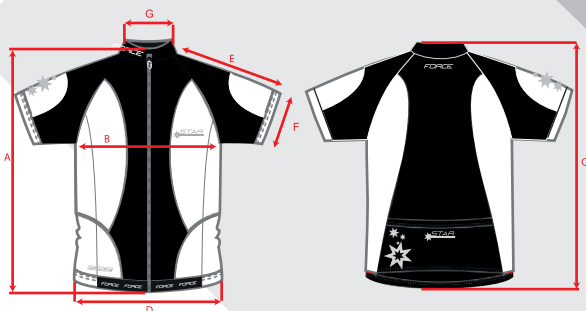

DRES DĚTSKÝ FORCE KID STAR MODRÝ JERSEY FORCE KID STAR BLUE

KID1-KID2

KID3

	KID1 128-140	KID2 140-153	KID3 154-164
A	37	43	49
B	30	36	42
C	51	57	63
D	26,5	29,5	33
E	25	27	29
F	10	10,5	11,5
G	10	12	13

Upozornění: Velikostní tabulka je pouze orientační / Warning: Size chart is just for reference

Materiál / Material:
100% polyester

FORCE
DESIGN

Dodavatel / Importer / Поставщик

KCK Cyklosport-Mode s.r.o.
Bartošova348, Otrokovice-Kvítkovice, 765 02, CZ
www.kckcyklosport.cz, www.force.cz
Země původu Čína / Made in China /
Страна происхождения Китай