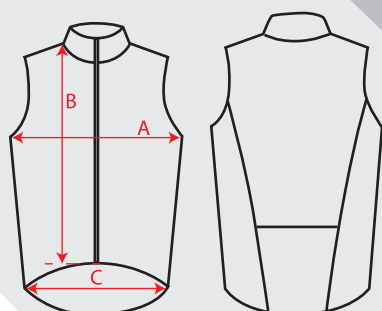

FORCE

ART. 89987

TERMO VESTA FORCE V68, SUPERROUBAIX ČERNO-BÍLÁ/ TERMO WAISTCOAT FORCE V68, SUPERROUBAIX BLACK-WHITE

	XS	S	M	L	XL	XXL
A	44	47	50	53	56	59
B	55,5	57,5	59,5	61,5	63,5	65,5
C	36	38	41	44	47	50

Upozornění: Velikostní tabulka je pouze orientační / Warning: Size chart is just for reference

Material / Material:
SuperRoubaix= teplá lycra
92% polyester, 8% spandex

Dodavatel / Importer / Поставщик

KCK Cyklosport-Mode s.r.o.
Bartošova 348, 765 02 Otrokovice-Kvítkovice, CZ
www.kckcyklosport.cz, www.force.cz
Země původu Čína / Made in China /
Страна происхождения Китай