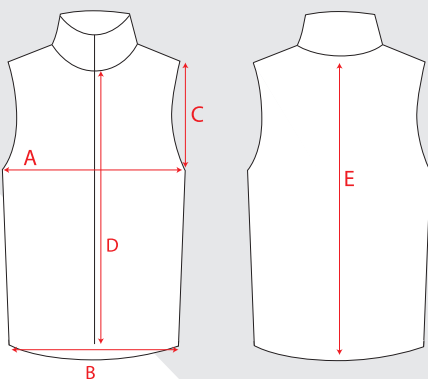

VESTA FORCE V48 NEPROFUK ŠIRŠÍ-W, FLUO VEST FORCE V48 WINDPROOF EXTRA WIDE-W, FLUO

	W-M	W-L	W-XL
A	60	62	64
B	48	50	52
C	25	27	29
D	73	75	77
E	82	84	86

Upozornění: Velikostní tabulka je pouze orientační / **Warning:** Size chart is just for reference

Material / Material:
100% nylon

FORCE
DESIGN

Dodavatel / Importer / Поставщик

KCK Cyklosport-Mode s.r.o.
Bartošova 348, Otrokovice-Kvítkovice, 765 02, CZ
www.kckcyklosport.cz, www.force.cz
Země původu Čína / Made in China /
Страна происхождения Китай