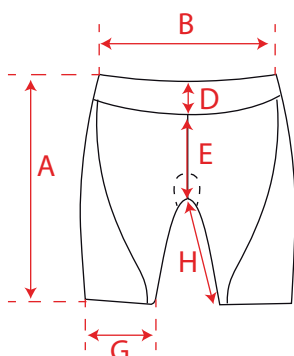

KRAŤASY FORCE LADY-1 DO PASU S VLOŽKOU

KÓD 900235

- EN** SHORTS TO WAIST
- SK** CYKLISTICKÉ NOHAVICE
- D** FAHRRAD HOSE
- LV** VELOBRAUKŠANAS ŠORTI
- HU** KANTÁROS NADRÁG
- RO** PANTALONI SCURTI DE CICLISM
- PL** SPODENKI KOLARSKIE
- HR** BICIKLISTIČKE KRATKE HLAČICE
- SLO** KRATKE KOLESARSKÉ HLAČE
- IT** CALZONCINI
- RU** ВЕЛОСИПЕДНЫЕ ШОРТЫ

**Materiál / Material / Anyag / Material /
Material / Materijal / Материал /
Materiale / Materijal:**

82% NYLON, 18% SPANDEX

	A	B	D	E	G	H
XS	37	27	5	9	19	11
S	38	28	5	9	20	12
M	40	30	5	9	20	12
L	41	31	5	10	21	14
XL	43	33	5	10	21,5	14
XXL	45	35	5	10	22	15